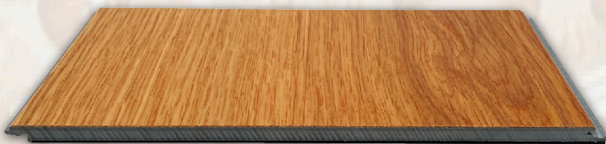

CLASSIC : L

(สีทั้งหมดนี้เฉพาะรุ่น Classic L เท่านั้น)

**สีที่อยู่ในวงทั้งหมดมีเงื่อนไขในการสั่งซื้อ

- Wood : European Oak (T: 1.2 mm.)
- Size L : W190 x L1900 x T 9/1.2 mm.
- Unilink (Clip Lock) or T&G with Micro-Level
- IXPE
- UV Coating Prefinished
- Brushed matte with standard color

**สีธรรมชาติไม่มีขั้นต่ำ สีอื่นๆ ขึ้นต่ำ 200 ตร.ม

Price L : 1,980.- / ตร.ม.

หมายเหตุ : ราคานี้มีผลตั้งแต่ ก.ย. 2568 เป็นต้นไป

*ราคานี้ยังไม่รวม VAT และค่าบริการจัดส่ง

@lumberer

lumbererthailand

Tel: +66(0)92-424-2481

www.lumbererthailand.com