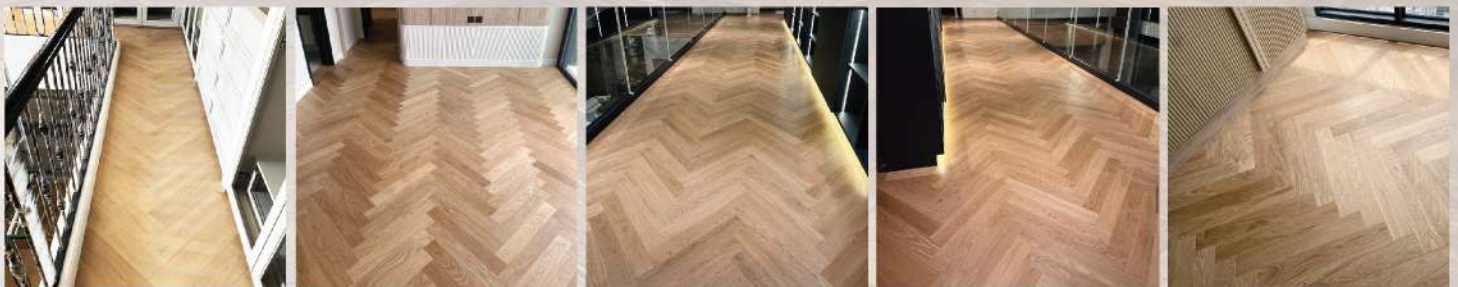

ไม้พื้นเอ็นจิเนียร์ลายกังปลา

Engineered Wood Flooring

@lumberer

LUMBERER

02-1100-1907

90-Degree

Herringbone

T 14/0.6 (mm.)
(Top Veneer)

ราคา/ตร.ม.
(BAHT/SQ.M.)

ชนิดไม้ (WOOD TYPE)	ความยาว (Length) (mm.)	ความกว้าง (Width)			
		95 mm. (4")	125 mm. (5")	153 mm. (6")	193 mm. (8")
• White oak 	L600	1,380.-	1,400.-	1,500.-	1,600.-
	L910	1,400.-	1,480.-	1,680.-	1,780.-
	L1210	1,500.-	1,680.-	1,780.-	1,880.-
	L1910	1,800.-	1,880.-	1,980.-	2,080.-
• American Walnut 	L600	1,580.-	1,600.-	1,700.-	1,800.-
	L910	1,600.-	1,980.-	1,980.-	2,080.-
	L1210	1,700.-	2,080.-	2,180.-	2,280.-
	L1910	1,800.-	2,180.-	2,280.-	2,480.-
• Teak 	L600	1,480.-	1,500.-	1,600.-	1,700.-
	L910	1,500.-	1,680.-	1,880.-	1,980.-
	L1210	1,600.-	1,880.-	2,080.-	2,180.-
	L1910	1,700.-	1,980.-	2,180.-	2,380.-

*ราคานี้ยังไม่รวม VAT

*กรณียอมสี : +150 บาท/ตร.ม.

*OSMO : +100 บาท/ตร.ม.

หมายเหตุ • สามารถสั่งทำได้แบบไม่มีชั้นต่ำ • ราคานี้มีผลตั้งแต่ พ.ศ. 2568 เป็นต้นไป • ราคานี้ยังไม่รวมค่าจัดส่ง • แผ่นไม้ขนาดอื่นสามารถกักเพื่อสอบถามเพิ่มเติมได้