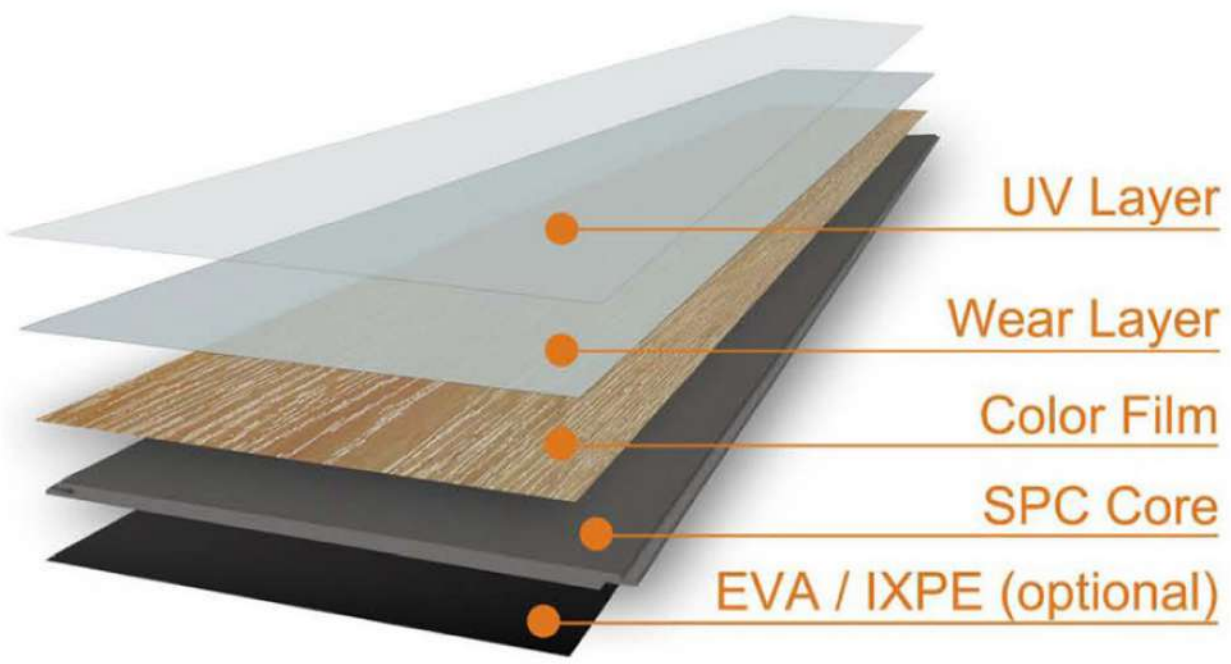

IXPE

EVA (Optional)
ใช้ในการช่วยปรับระดับพื้น

STANDARD COLORS (8 สีมาตรฐาน)

DV008-7

DV486-8

DV6304-4

DV6207-12

DV2549L-1

DV557L-1

DV557-17

DV6232-20

หมายเหตุ • ราคานี้มีผลตั้งแต่ ต.ค. 2568 เป็นต้นไป • ราคายังไม่รวมค่าจัดส่ง

■ SPC FLOORING STRUCTURE

■ LOCK

■ UNDERLAYMENT

Braided IXPE