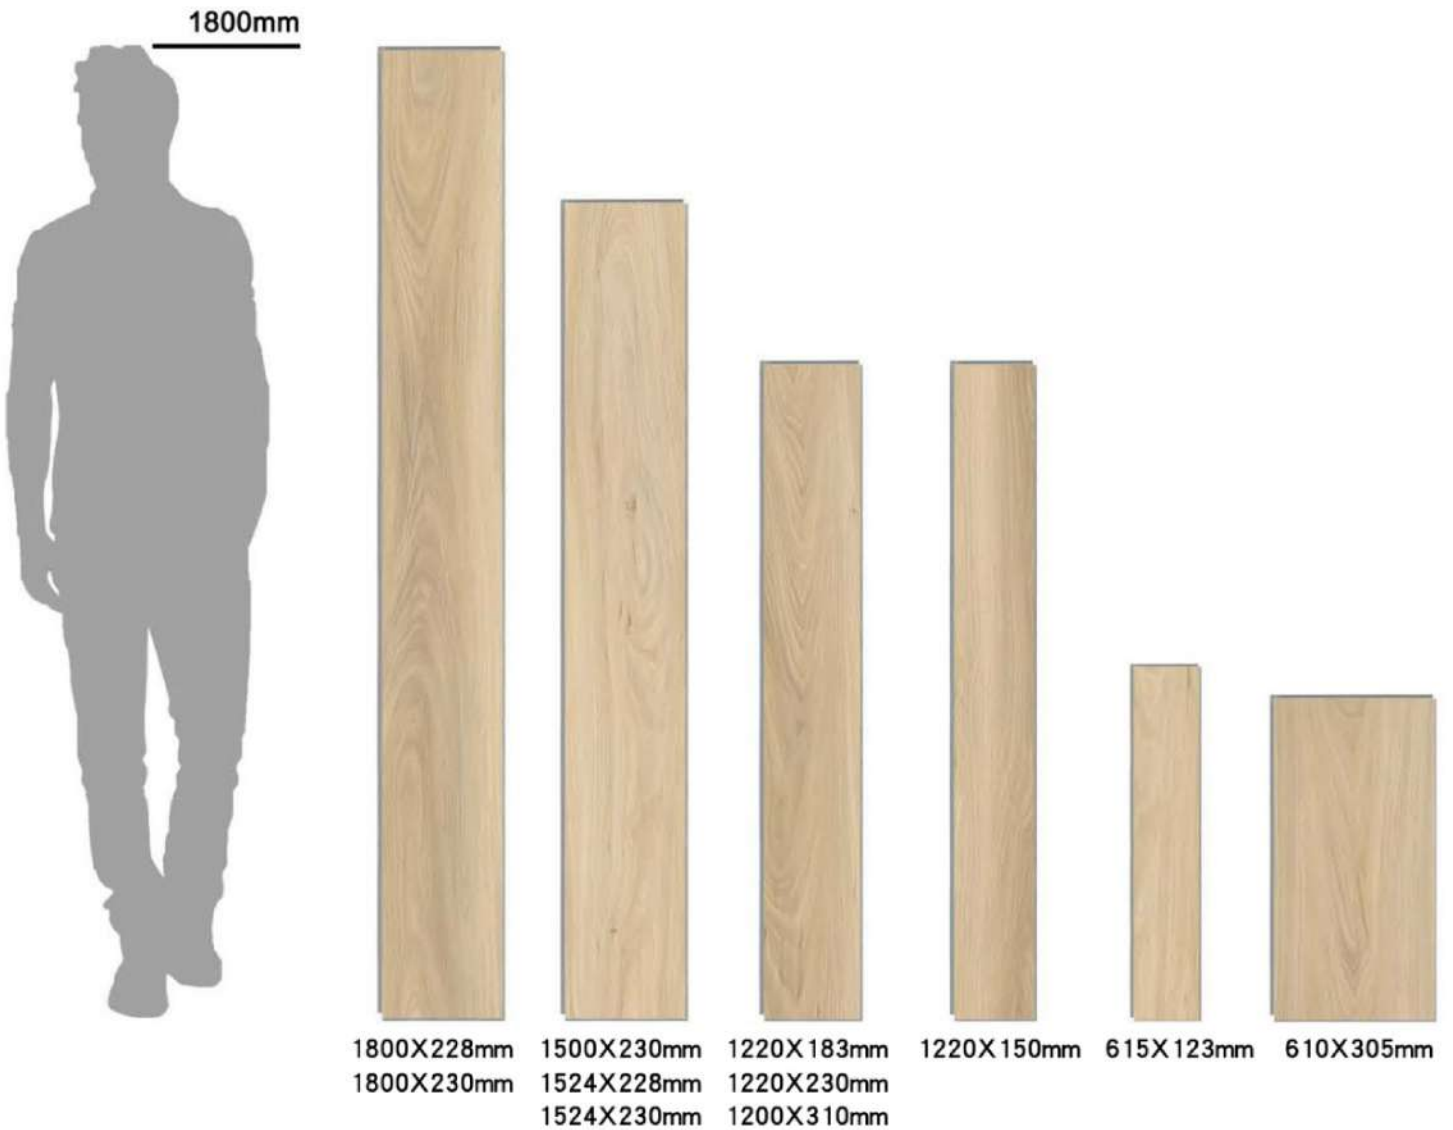

SPC FLOORING DIMENSTIONS

LUMBERER
ไม้-108-1987

@lumberer

lumbererthailand

Tel: +66(0)92-424-2481

www.lumbererthailand.com