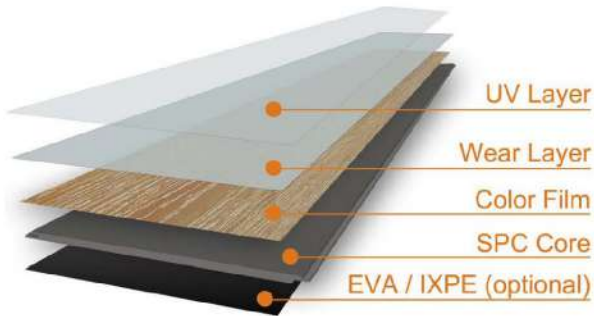

SPC

HERRINGBONE

(ลายทiangปลา 90 องศา)

@lumberer

LUMBERER

ตั้ง-เมษ-1987

SPC (Stone Plastic Composite) : แผ่นพื้นสังเคราะห์ลายไม้

INDOOR FLOORING

SPC FLOORING STRUCTURE

SPC Price : 790 Baht / Sq.m

(รวมค่าติดตั้ง)

SIZE

L640x W128 x T6.5 mm.

LOCK

**ราคายังไม่รวม VAT

UNDERLAYMENT

IXPE

EVA (Optional)
ใช้ในการช่วยปรับระดับพื้น

STANDARD COLORS (8 สีมาตรฐาน)

DV008-7

DV486-8

DV6304-4

DV6207-12

DV2549L-1