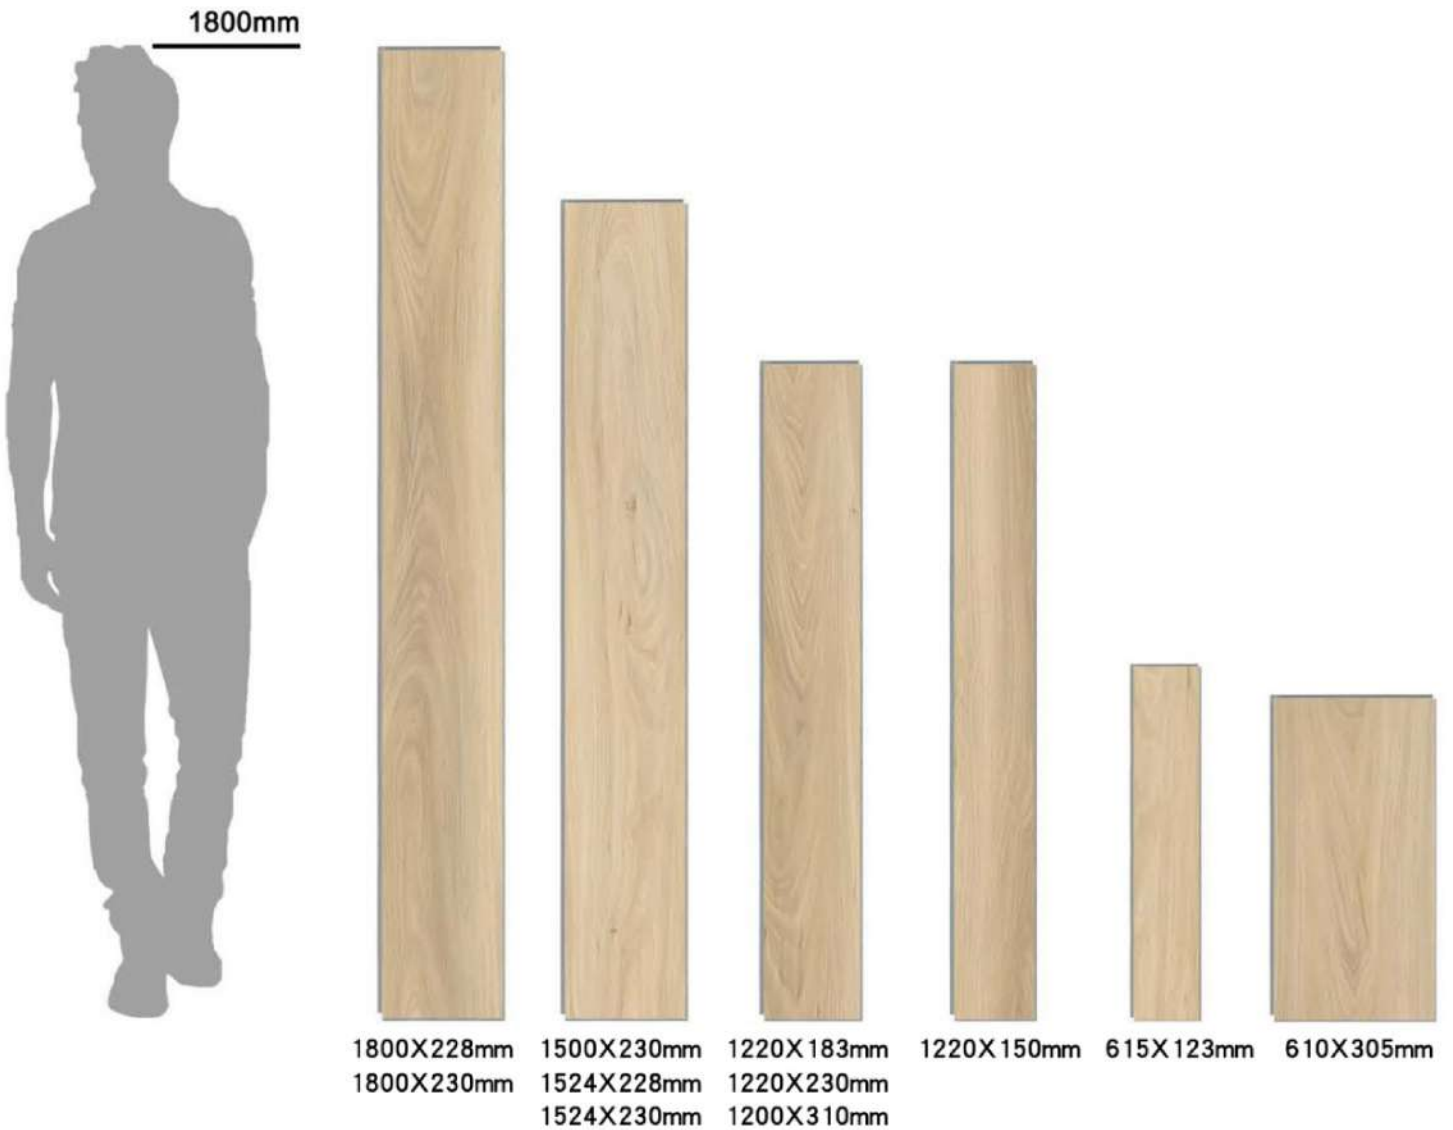

SPC FLOORING DIMENSTIONS

LUMBERER
ลัมเบอร์ไทยแลนด์

@lumberer

lumbererthailand

Tel: +66(0)92-424-2481

www.lumbererthailand.com