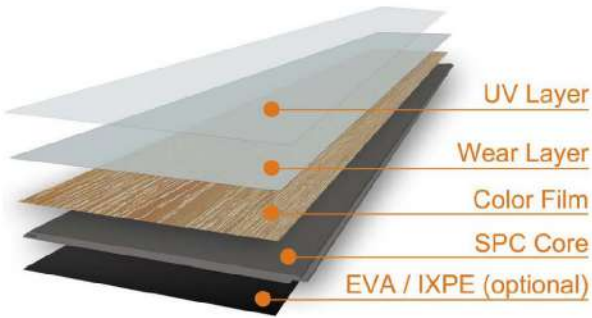

SPC

FULL PLANK (ลายตรง)

@lumberer

LUMBERER

ตั้ง-แปด-เก้า

SPC (Stone Plastic Composite) : แผ่นพื้นสังเคราะห์ลายไม้

INDOOR FLOORING

SPC FLOORING STRUCTURE

SPC Price : 650 Baht / Sq.m

(รวมค่าติดตั้ง)

**ราคายังไม่รวม VAT

SIZE

L1220 x W183 x T6.5 mm.

LOCK

UNDERLAYMENT

IXPE

EVA (Optional)
ใช้ในการช่วยปรับระดับพื้น

STANDARD COLORS (12 สีมาตรฐาน)

A002-5

A005-5

A009-5

A010-5

A013-5

A015-5