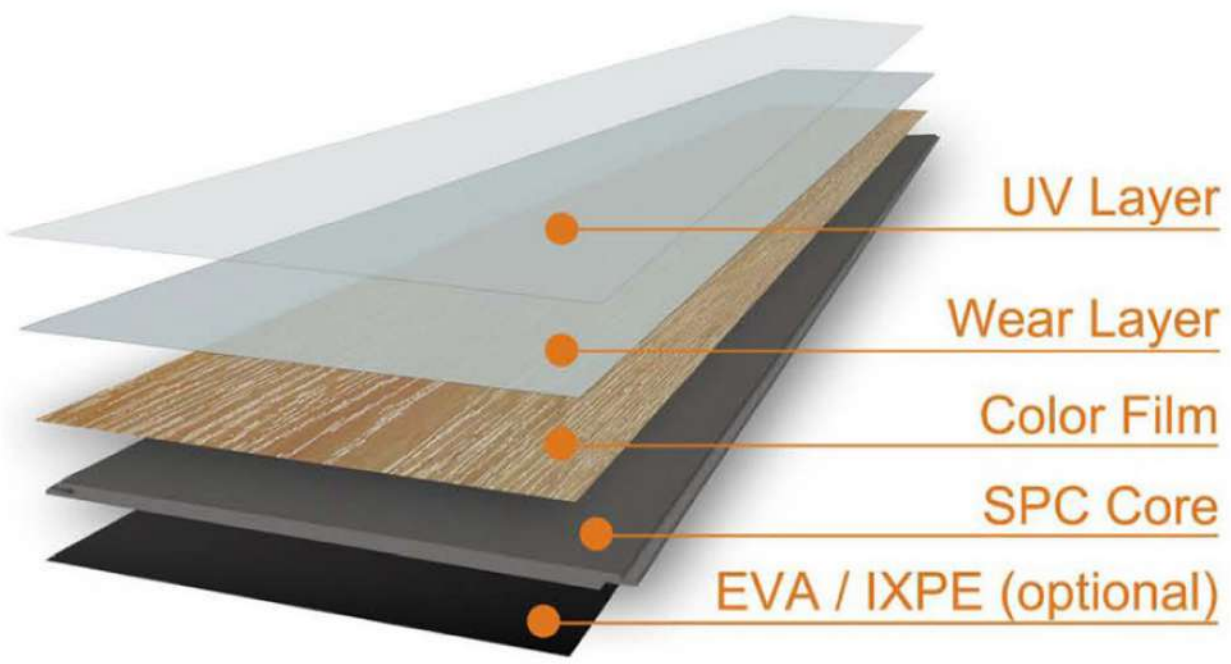

EVA (Optional)
ใช้ในการช่วยปรับระดับพื้น

STANDARD COLORS (12 สีมาตรฐาน)

A002-5

A005-5

A009-5

A010-5

A013-5

A015-5

A017-5

A018-5

A020-5

A021-5

A023-5

A022-5

หมายเหตุ • ราคานี้มีผลตั้งแต่ ก.ย. 2568 เป็นต้นไป • ราคายังไม่รวมค่าจัดส่ง

■ SPC FLOORING STRUCTURE