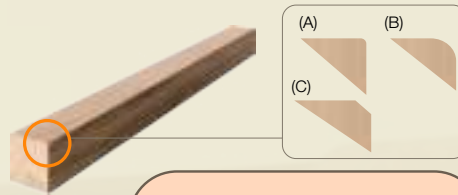

HANDRAIL PROFILES

ราวจับบันได

ลักษณะรูปแบบราวจับบันได

1. รูปแบบทรงกลม

ขนาดมาตรฐาน DIA 48 x 3000 mm.

BEST SELLER

- Teak (ไม้สัก) : 2,990 THB/pc.
- Oak (ไม้โอ๊ค) : 3,300 THB/pc.
- Burmese Teak : 3,800 THB/pc. (ไม้สักพม่า)

**ราคาเริ่มต้น

2. รูปแบบทรงเหลี่ยม

ขนาดมาตรฐาน T40 x W45 x L3000 mm.

- Teak (ไม้สัก) : 2,400 THB/pc.
- Oak (ไม้โอ๊ค) : 2,800 THB/pc.
- Burmese Teak : 3,200 THB/pc. (ไม้สักพม่า)

**ราคาเริ่มต้น

3. รูปแบบแนวตั้ง / นอน

ขนาดมาตรฐาน T20x W75 x L3000 mm.

- Teak (ไม้สัก) : 1,400 THB/pc.
- Oak (ไม้โอ๊ค) : 1,900 THB/pc.
- Burmese Teak : 2,400 THB/pc. (ไม้สักพม่า)

**ราคาเริ่มต้น

4. รูปแบบทรงรี (OVAL)

ขนาดมาตรฐาน T30x W75 x L3000 mm.