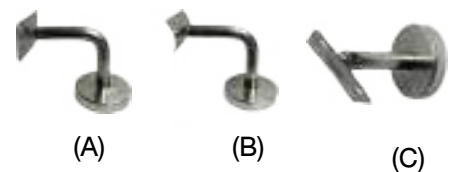

**ราคาเริ่มต้น

SOLID WOOD ชนิดไม้จริง

STAINED COLORED

ค่าย้อมสีอื่นๆ
+100 THB/m

ลักษณะโครงการติดตั้ง

โครงเหล็ก

โครงปูน

โครงกระจก

FITTING STAINLESS

(STAINLESS 304)

**ราคาเริ่มต้น 650 THB/pc.

ตัวอย่างราวบันได

หมายเหตุ : • ราคานี้เป็นราคารวมค่าผิวสำเร็จ เคลือบผิว ธรรมชาติ • รูปแบบอื่นๆ สามารถแจ้งเพื่อประเมินราคาให้ทราบได้
• ไม่รวม VAT7% • ไม่รวมค่าขนส่ง • ราคานี้เฉพาะราวจับบันไดไม่รวมอุปกรณ์ติดตั้ง • ราคานี้มีผลตั้งแต่วันที่ 2569 เป็นต้นไป